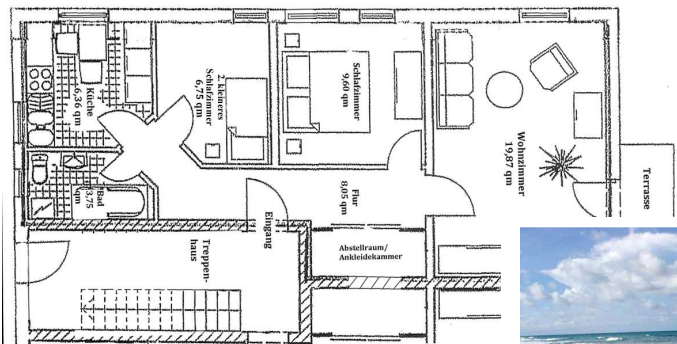

Ferienwohnung Reimers

Ferienwohnung im EG - Hausansicht

Grundriss

Boltenhagener Ostseestrand

Die Ferienwohnung mit ca. 60 qm verfügt über einen geräumigen Wohn-Essbereich mit TV, Radio und Spielesammlung - 2 getrennte Schlafzimmer, Küche und Dusche/WC. Die Küche bietet einen 4-Platten-Herd mit Backofen, Kühlschrank mit Gefrierfach, Kaffeemaschine und Wasserkocher.

Die Ferienwohnung ist für eine Grundbelegung mit 4 Personen eingerichtet. Ein Schlafzimmer ist mit einem Doppelbett und das zweite Schlafzimmer mit zwei Einzelbetten ausgestattet. Die Wohnung ist ebenerdig in einem Haus mit mehreren Ferienwohnungen gelegen und hat eine Terrasse, welche zu einem Aufenthalt im Freien oder zum Sonnenbaden einlädt.

Wohn/Essbereich

Wohnzimmer

Kleines Schlafzimmer

Schlafzimmer

Küche

Bad

Bad