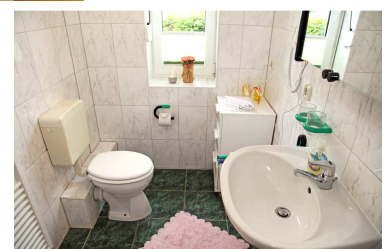

Ferienwohnung Reimers

Ferienwohnung im EG - Hausansicht

Grundriss

Boltenhagener Ostseestrand

Die Ferienwohnung mit ca. 60 qm verfügt über einen geräumigen Wohn-Essbereich mit TV, Radio und Spielesammlung - 2 getrennte Schlafzimmer, Küche und Dusche/WC. Die Küche bietet einen 4-Platten-Herd mit Backofen, Kühlschrank mit Gefrierfach, Kaffeemaschine und Wasserkocher.

Die Ferienwohnung ist für eine Grundbelegung mit 4 Personen eingerichtet. Ein Schlafzimmer ist mit einem Doppelbett und das zweite Schlafzimmer mit zwei Einzelbetten ausgestattet. Die Wohnung ist ebenerdig in einem Haus mit mehreren Ferienwohnungen gelegen und hat eine Terrasse, welche zu einem Aufenthalt im Freien oder zum Sonnenbaden einlädt.

Wohn/Essbereich

Wohnzimmer

Kleines Schlafzimmer

Schlafzimmer

Küche

Bad

Bad